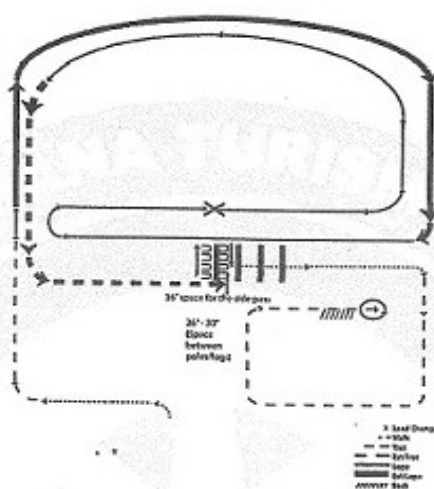

FITETREC - ANTE *Finale Nazionale Performance* ***RANCH RIDING*** ***PATTERN # 5*** ***CHALLENGE ALL AGE***

1. Walk
2. Trot
3. Extended lope-right lead
4. Lope-right lead
5. Change leads (simple or flying)
6. Lope left lead
7. Extended trot
8. Stop, side pass left, side pass right, 1/2 way
9. Walk over logs
10. Walk
11. Trot square
12. Stop, 360° turn left, back

1. Passo
2. Trotto
3. Galoppo allungato (destra)
4. Galoppo normale (destra)
5. Cambio galoppo (semplice o al volo)
6. Galoppo sinistro
7. Trotto allungato
8. Stop, side pass sinistro, side pass destro
9. Passo sopra
10. Passo
11. Trotto, fare un quadrato
12. Stop 360° a sinistra, back