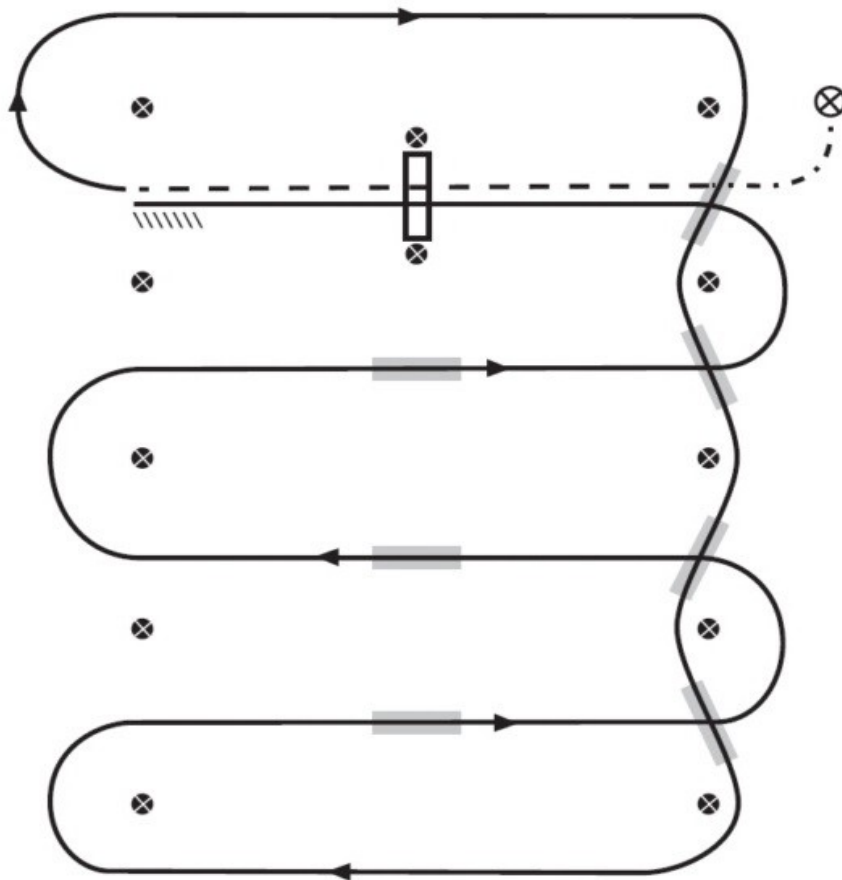

**FITETREC ANTE**  
*Finale Nazionale Performance*  
**WESTERN RIDING**  
**PATTERN # 2**  
**YOUTH -- AMATEUR**

1. Passo, transizione al trotto, trotto sulla barriera.
2. Transizione al galoppo sinistro.
3. Primo cambio al centro.
4. Secondo cambio al centro.
5. Terzo cambio al centro.
6. Cerchio e primo cambio in linea.
7. Secondo cambio in linea.
8. Terzo cambio in linea.
9. Quarto cambio in linea e cerchio.
10. Galoppo, stop e back.

*Casale sul Sile (TV) 10-11-12 Novembre 2017*

***FITETREC ANTE***  
*Finale Nazionale Performance*  
***WESTERN RIDING***  
**PATTERN # 4**  
***SELECT -- OPEN***

1. *Passo, transizione al trotto, trotto sulla barriera.*
2. *Transizione al galoppo destro.*
3. *Primo cambio in linea.*
4. *Secondo cambio in linea.*
5. *Terzo cambio in linea.*
6. *Quarto cambio in linea.*
7. *Primo cambio al centro.*
8. *Secondo cambio al centro.*
9. *Terzo cambio al centro.*
10. *Galoppo sulla barriera.*
11. *Galoppo, stop e back.*

*Casale sul Sile (TV) 10-11-12 Novembre 2017*

***FITETREC ANTE***  
*Finale Nazionale Performance*  
***WESTERN RIDING***  
**PATTERN #3**  
***CHALLENGE***

1. Passo fino a metà distanza tra i markers, transizione al trotto, trotto sulla barriera.
2. Transizione al galoppo sinistro.
3. Primo cambio al centro.
4. Galoppo sulla barriera.
5. Secondo cambio al centro.
6. Primo cambio in linea.
7. Secondo cambio in linea.
8. Terzo cambio in linea.
9. Quarto cambio in linea.
10. Terzo cambio al centro.
11. Quarto cambio al centro.
12. Galoppo al centro, stop e back.