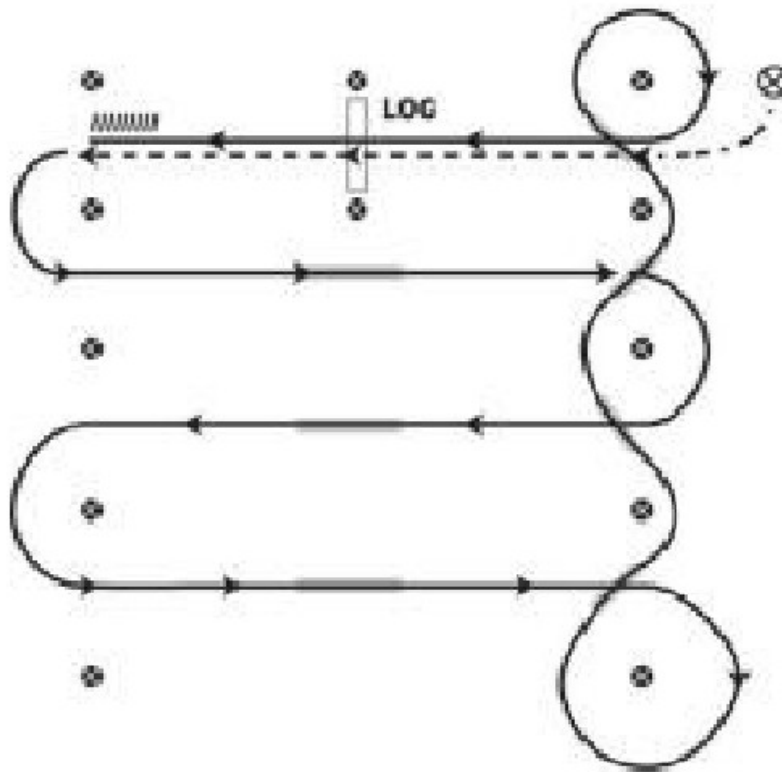

**FITETREC ANTE**  
*Finale Nazionale Performance*  
**WESTERN RIDING**  
**PATTERN # 2**  
**YOUTH -- AMATEUR**

1. Passo, transizione al trotto, trotto sulla barriera.
2. Transizione al galoppo sinistro.
3. Primo cambio al centro.
4. Secondo cambio al centro.
5. Terzo cambio al centro.
6. Cerchio e primo cambio in linea.
7. Secondo cambio in linea.
8. Terzo cambio in linea.
9. Quarto cambio in linea e cerchio.
10. Galoppo, stop e back.

*Casale sul Sile (TV) 10-11-12 Novembre 2017*

***FITETREC ANTE***  
*Finale Nazionale Performance*  
***WESTERN RIDING***  
**PATTERN # 4**  
***SELECT -- OPEN***

1. *Passo, transizione al trotto, trotto sulla barriera.*
2. *Transizione al galoppo destro.*
3. *Primo cambio in linea.*
4. *Secondo cambio in linea.*
5. *Terzo cambio in linea.*
6. *Quarto cambio in linea.*
7. *Primo cambio al centro.*
8. *Secondo cambio al centro.*
9. *Terzo cambio al centro.*
10. *Galoppo sulla barriera.*
11. *Galoppo, stop e back.*

*Casale sul Sile (TV) 10-11-12 Novembre 2017*

***FITETREC ANTE***  
*Finale Nazionale Performance*  
***WESTERN RIDING***  
**PATTERN #3**  
***CHALLENGE***

1. Passo fino a metà distanza tra i markers, transizione al trotto, trotto sulla barriera.
2. Transizione al galoppo sinistro.
3. Primo cambio al centro.
4. Galoppo sulla barriera.
5. Secondo cambio al centro.
6. Primo cambio in linea.
7. Secondo cambio in linea.
8. Terzo cambio in linea.
9. Quarto cambio in linea.
10. Terzo cambio al centro.
11. Quarto cambio al centro.
12. Galoppo al centro, stop e back.