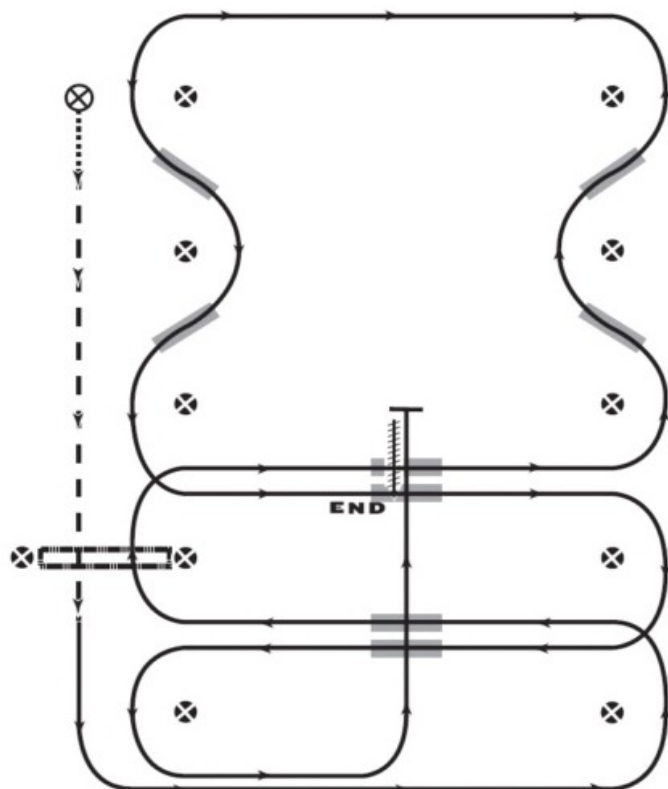

**FITETREC ANTE**  
*Finale Nazionale Performance*  
**WESTERN RIDING**  
**PATTERN # 2**  
**YOUTH -- AMATEUR**

1. Passo, transizione al trotto, trotto sulla barriera.
2. Transizione al galoppo sinistro.
3. Primo cambio al centro.
4. Secondo cambio al centro.
5. Terzo cambio al centro.
6. Cerchio e primo cambio in linea.
7. Secondo cambio in linea.
8. Terzo cambio in linea.
9. Quarto cambio in linea e cerchio.
10. Galoppo, stop e back.

*Casale sul Sile (TV) 10-11-12 Novembre 2017*

***FITETREC ANTE***  
*Finale Nazionale Performance*  
***WESTERN RIDING***  
**PATTERN # 4**  
***SELECT -- OPEN***

1. *Passo, transizione al trotto, trotto sulla barriera.*
2. *Transizione al galoppo destro.*
3. *Primo cambio in linea.*
4. *Secondo cambio in linea.*
5. *Terzo cambio in linea.*
6. *Quarto cambio in linea.*
7. *Primo cambio al centro.*
8. *Secondo cambio al centro.*
9. *Terzo cambio al centro.*
10. *Galoppo sulla barriera.*
11. *Galoppo, stop e back.*

*Casale sul Sile (TV) 10-11-12 Novembre 2017*

***FITETREC ANTE***  
*Finale Nazionale Performance*  
***WESTERN RIDING***  
**PATTERN #3**  
***CHALLENGE***

1. Passo fino a metà distanza tra i markers, transizione al trotto, trotto sulla barriera.
2. Transizione al galoppo sinistro.
3. Primo cambio al centro.
4. Galoppo sulla barriera.
5. Secondo cambio al centro.
6. Primo cambio in linea.
7. Secondo cambio in linea.
8. Terzo cambio in linea.
9. Quarto cambio in linea.
10. Terzo cambio al centro.
11. Quarto cambio al centro.
12. Galoppo al centro, stop e back.